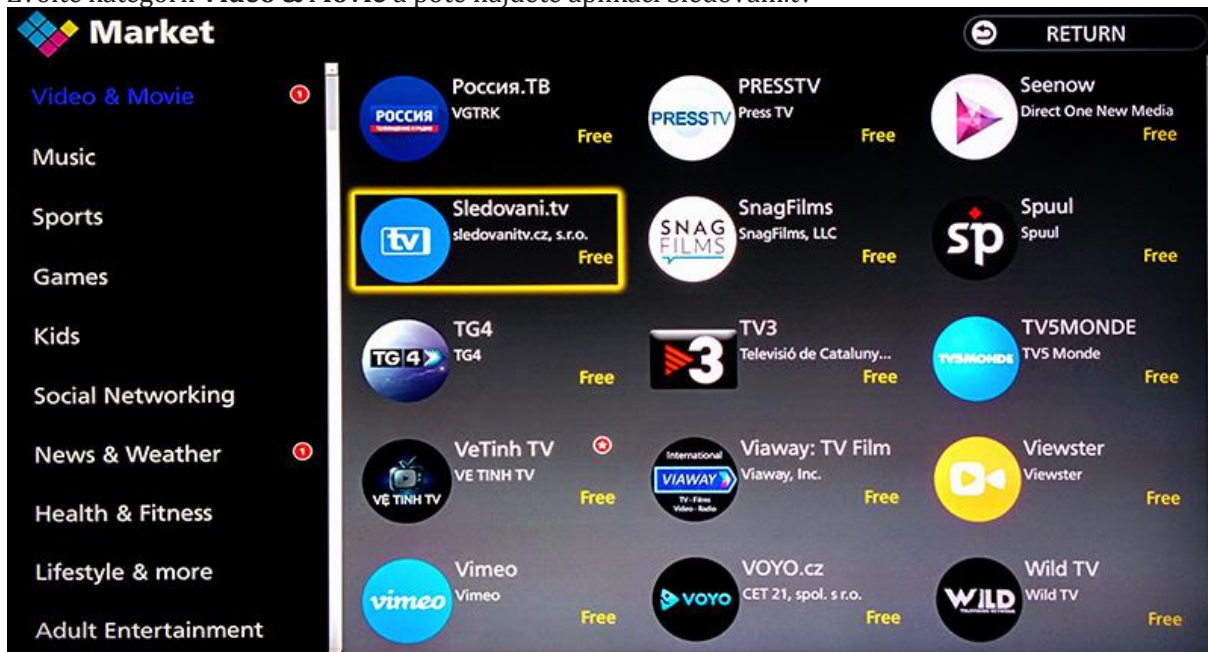

Službu je možnosť využívať prostredníctvom aplikácie pro Panasonic Smart TV.

Podporované modely televízií:

- Chytré televízie roku výroby 2013 a vyš. s operačným systémom My Home Screen

Postup instalace aplikace

1. Spustíte na televízi časť aplikácie stisknutím tlačítka Apps na diaľkovom ovladači.
2. Šipkami zvolíte aplikáciu **Apps Market** a spustíte ju.

3. Zvolíte kategóriu **Video & Movie** a poté nájdete aplikáciu Sledovani.tv