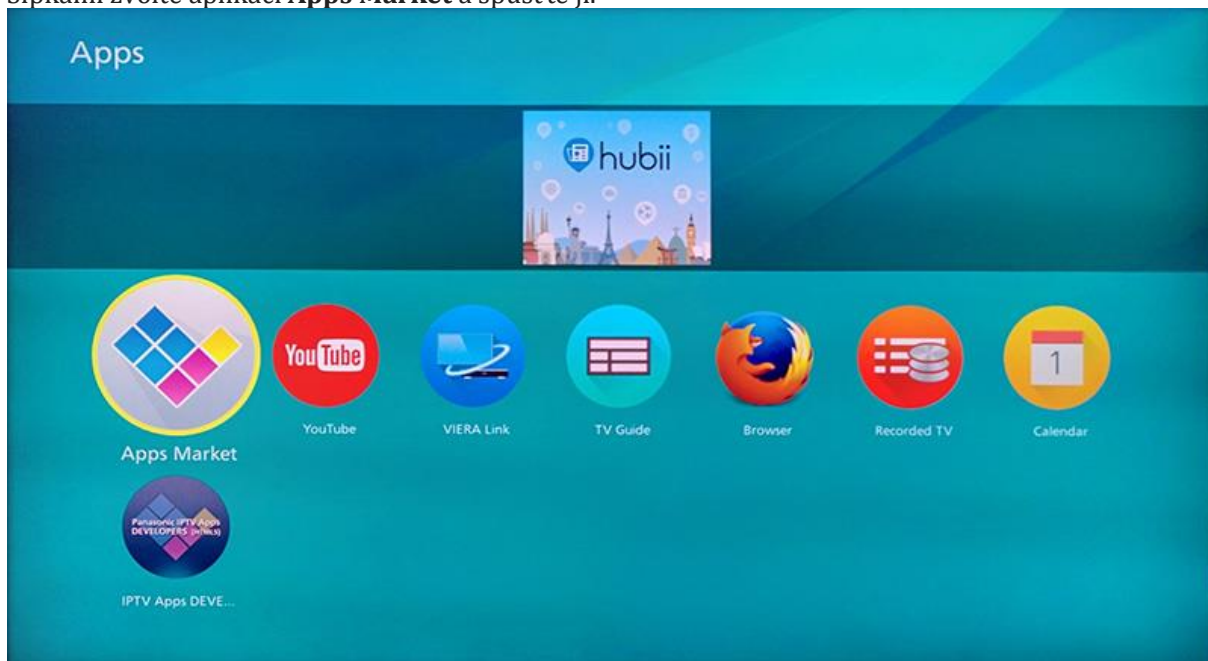

Službu je možnosť využívať prostredníctvom aplikácie pro Panasonic Smart TV.

Podporované modely televízií:

- Chytré televízie roku výroby 2013 a vyš. s operačným systémom My Home Screen

Postup instalace aplikace

1. Spustíte na televízi časť aplikácie stisknutím tlačítka Apps na diaľkovom ovladači.
2. Šipkami zvolíte aplikáciu **Apps Market** a spustíte ju.

3. Zvolíte kategóriu **Video & Movie** a poté nájdete aplikáciu Sledovani.tv